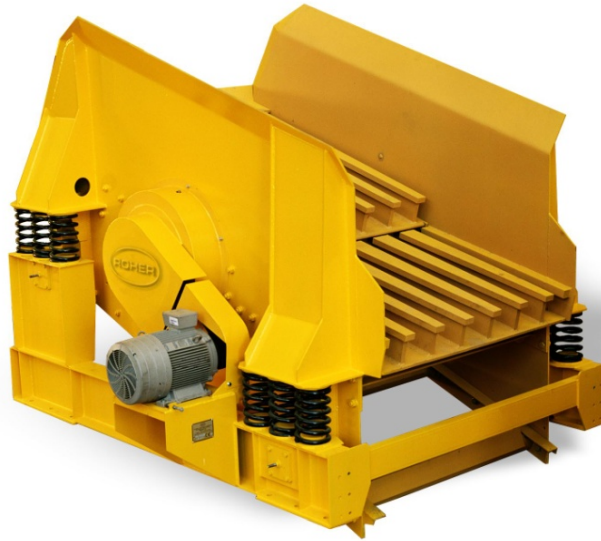

## CRIBLE DE SCALPAGE

SÉRIE CVE/L		90.20	110.25	135.25	135.30	155.30	170.35
Largeur d'étage	mm	900	1.100	1.350	1.350	1.550	1.700
Longueur d'étage	mm	2.000	2.500	2.500	3.000	3.000	3.500
Puissance	kw	7,5	11	15	15	22	22
	cv	10	15	20	20	30	30
Poids max du produit	kg	300	750	2.000	2.000	3.500	5.000
Poids approximatif	kg	3.000	4.100	6.450	6.800	7.500	10.800

gril échelonné à partir de longueur du plateau supérieur à 2.500 mm